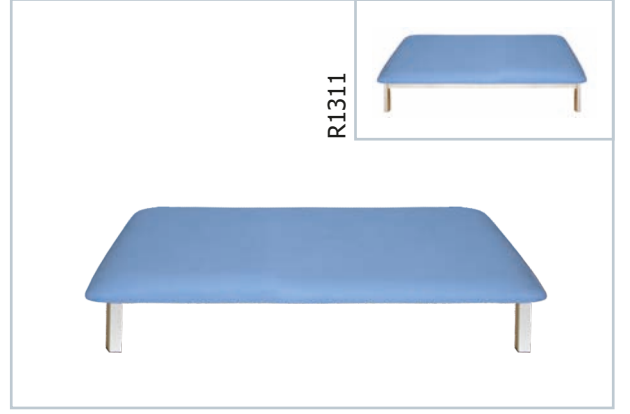

R5112 / R5113 / R5114 Paralel barlar

- R5112 Paralel Bar 2P
2 m, bar genişliği ve yüksekliği ayarlanabilir
- R5113 Paralel Bar 3P
3 m, bar genişliği ve yüksekliği ayarlanabilir
- R5114 Paralel Bar 3P
4 m, bar genişliği ve yüksekliği ayarlanabilir

R5211 Platformsuz Paralel bar

- R5211 Paralel Bar F
2,5 m platformsuz, bar genişliği ve yüksekliği ayarlanabilir

R6101 + R6124 + R6102 Egzersiz merdiveni

SEHPA MODÜLLERİ

R6124
köşe sehpa

R6121
tek kenarı açık sehpa

R6123
3 kenarı açık sehpa

R6122
2 kenarı açık sehpa

MERDİVEN / RAMPA MODÜLLERİ

R6101
5 basamaklı merdiven

R6102
3 basamaklı merdiven

R6103
Rampa

R4211

- R4211 Tedavi Yatağı EN2
Elektrikli yükseklik ayarlı (el kumandalı), baş yükseklik ayarı, nefes boşluğu, 2 parça
- R4212 Tedavi Yatağı ENP2
Elektrikli yükseklik ayarlı (el kumandalı), gaz pistonlu baş yükseklik ayarı, nefes boşluğu, 2 parça

R1111

- R1111 Bobat Tedavi Yatağı BM
Sabit yükseklik, tek parça
- R1311 Bobat Tedavi Yatağı BA
Sabit yükseklik, tek parça, ahşap

R4312

- R4311 Tedavi Yatağı AB
Tek parça, ahşap
- R4312 Tedavi Yatağı A2
İki parça, ahşap
- R4313 Tedavi Yatağı A2N
İki parça, nefes boşluğu, ahşap